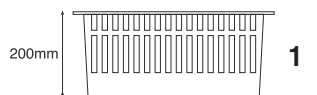

**ARMARIO-VITRINA BAJO**  
**BASE CABINET**  
 65 x 60 x 85

**| 60050**

**| 60055**

**| 60060**

| Configuraciones estandar

| Standard configurations

\_Personalice según necesidades

\_Personalize according your needs