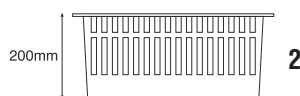

2

Cajones con cestas extraíbles, garantiza un fácil acceso a los artículos necesarios
Drawers with removable baskets, ensures easy access to the items