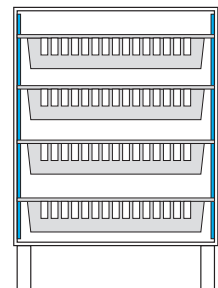

**ARMARIO BAJO**  
**BASE CABINET**  
 65 x 60 x 85

**60110**

**60115**

**60120**

Configuraciones estandar

Standard configurations

Personalice según necesidades

Personalize according your needs