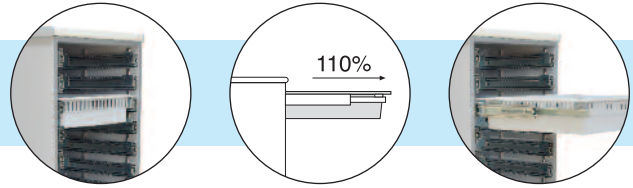

INTERIOR GUIAS TELESCOPICAS Y CESTAS
TELESCOPIC SLIDES AND BASKETS