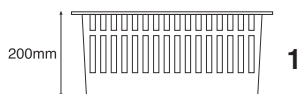

**ARMARIO-VITRINA BAJO**  
**BASE CABINET**  
 65 x 60 x 85

**60080**

**60085**

**60090**

Configuraciones estandar

Standard configurations

Personalice según necesidades

Personalize according your needs