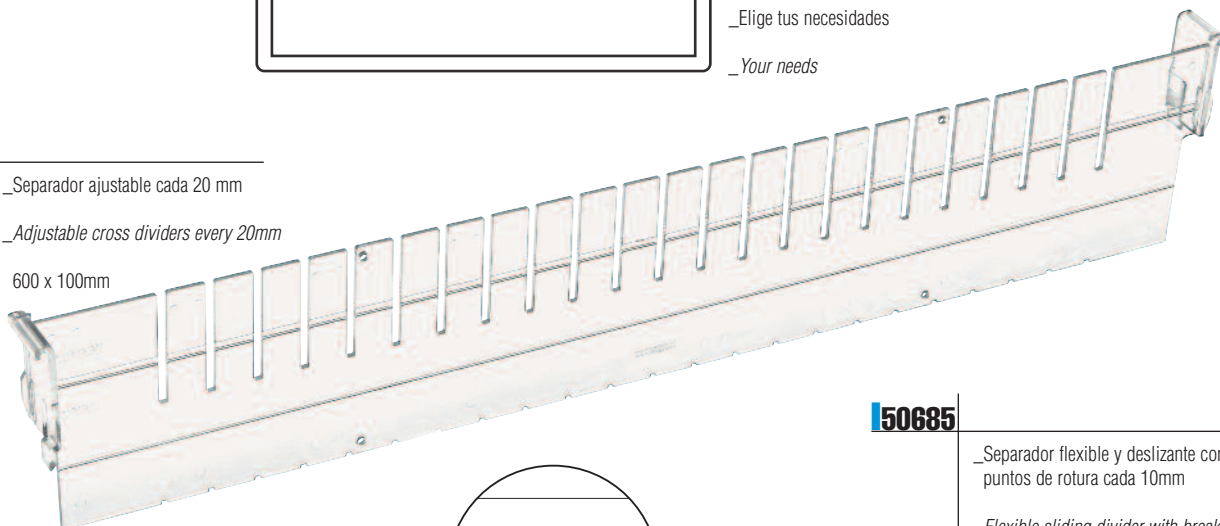

\_Elige tus necesidades

\_Your needs

**50675**

\_Separador ajustable cada 20 mm

\_Adjustable cross dividers every 20mm

600 x 100mm

**50685**

\_Separador flexible y deslizable con puntos de rotura cada 10mm