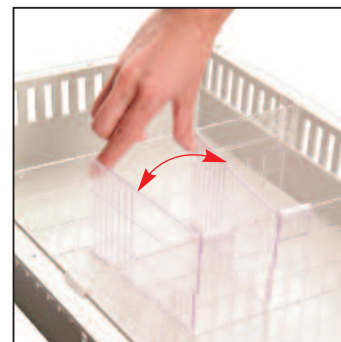

\_Flexible sliding divider with breaking points every 10 mm

170 x 45mm

**50635**

400 x 50mm

\_Puedes obtener las medidas que necesites con solo romper por los puntos de rotura

\_To shorten the dividers, just break off the scored sections

\_Los separadores deslizantes son fáciles de cambiar y mover

\_The sliding dividers are really easy to move and change

Separaciones para cestas de 600 x 400 x 50mm

Dividers for baskets of 600 x 400 x 50mm