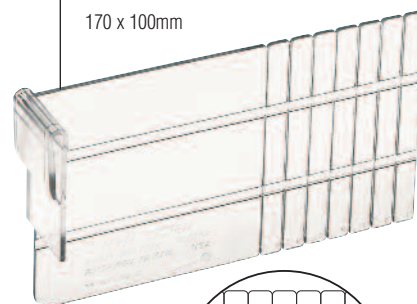

50685

_Separador flexible y deslizable con puntos de rotura cada 10mm

_Flexible sliding divider with breaking points every 10mm

170 x 100mm