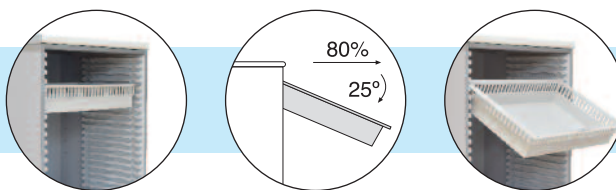

**ARMARIO-VITRINA BAJO**  
**BASE CABINET**  
 65 x 60 x 85

**| 60050**

**| 60055**

**| 60060**

| Configuraciones estandar

| Standard configurations

\_Personalice según necesidades

\_Personalize according your needs

**Las guías telescópicas se utilizan para artículos pesados**  
**Telescopic slides are used for heavy items**

**2 PUERTAS - INTERIOR PANELES Y CESTAS**  
**2 DOORS - PANELS AND BASKETS**

**ARMARIO BAJO**  
**BASE CABINET**  
 65 x 60 x 85