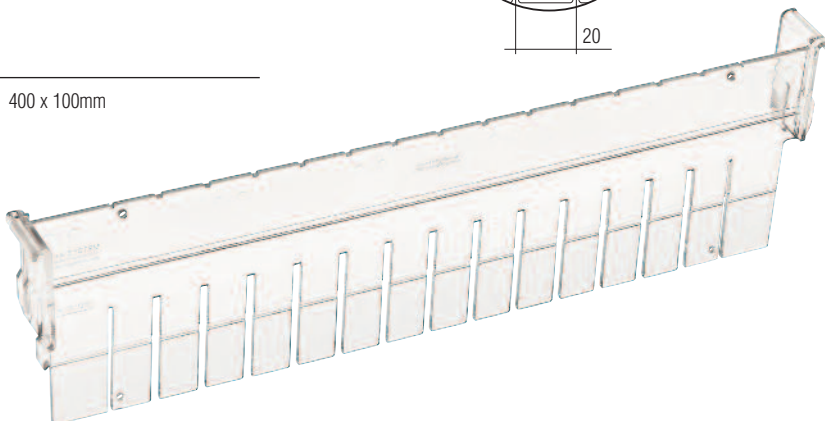

50680

400 x 100mm

_Puedes obtener las medidas que necesites con solo romper por los puntos de rotura

_To shorten the dividers, just break off the scored sections