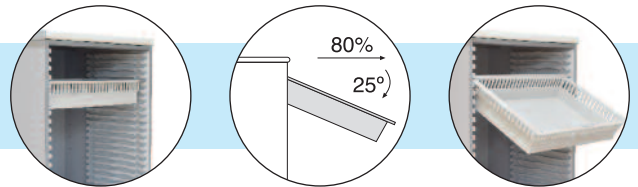

INTERIOR PANELES Y CESTAS
PANELS AND BASKETS

Configuraciones estandar

Standard configurations

_Personalice según necesidades

_Personalize according your needs

Todos los paneles disponen de un tope para evitar la caída accidental de la cesta
All panels have stoppers to prevent that the basket falls down