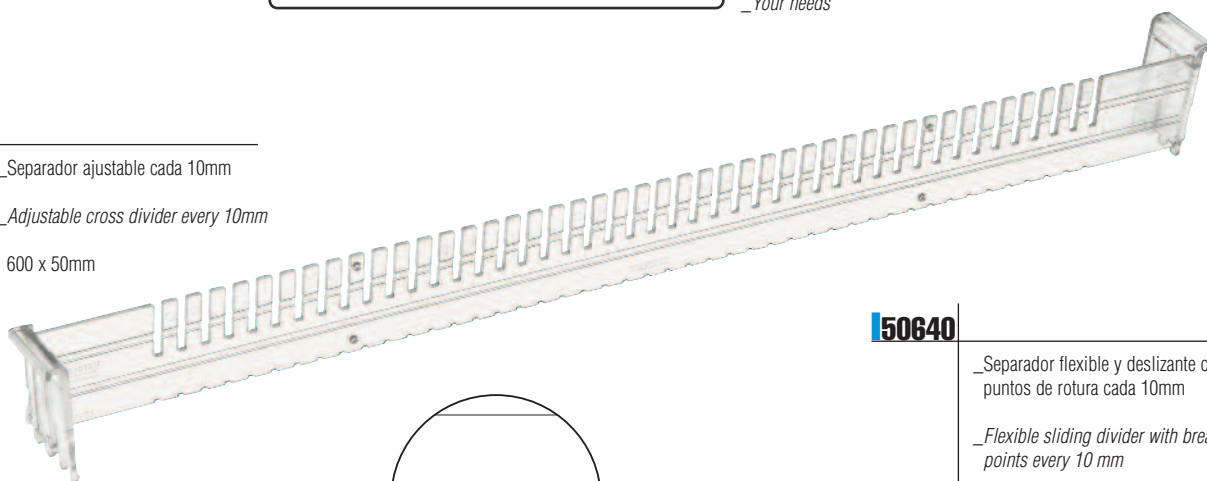

\_Elige tus necesidades

\_Your needs

**50630**

\_Separador ajustable cada 10mm

\_Adjustable cross divider every 10mm

600 x 50mm

**50640**

\_Separador flexible y deslizante con puntos de rotura cada 10mm